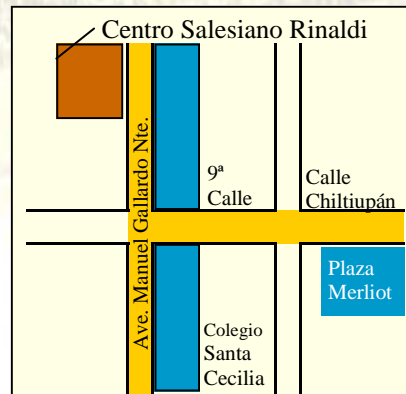

Un Espacio para la formación y el encuentro

ZONAS DE ESPARCIMIENTO Y REFLEXIÓN

* Zonas verdes y jardines

* Cancha de fútbol y

UBICACIÓN

Acceso rápido: En la ciudad de Santa Tecla, sobre la Avenida Manuel Gallardo en dirección norte.

Centro Salesiano Rinaldi

Contáctanos:
Reservaciones con anticipación
Avenida Manuel Gallardo Norte y calle el Boquerón,
Apartado N° 29. Santa Tecla, El Salvador

CENTRO SALESIANO Rinaldi

El Centro Salesiano Rinaldi es un espacio propio para generar un encuentro personal con Dios y favorecer reuniones de formación espiritual.

Su ubicación dentro de la ciudad de Santa Tecla y la tranquilidad de la zona lo convierten en una opción que combina la necesidad de silencio y recogimiento con la accesibilidad y cercanía.

Las instalaciones permiten realizar las actividades propias de un retiro espiritual, así como reuniones de grupos religiosos, congresos y seminarios.